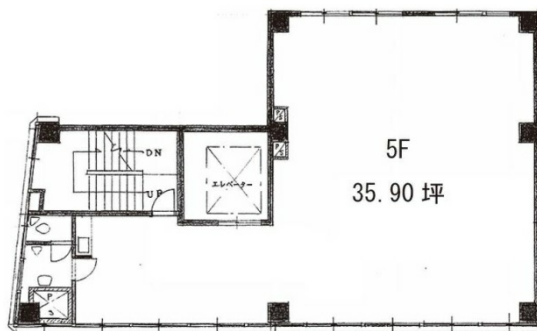

井桁ビル 5階35.9坪

東京都千代田区岩本町2-8-15

物件MAP

賃貸条件	
坪数	35.9坪
階数	5階
入居可能日	
ビル情報	
所在地	東京都千代田区岩本町2-8-15
最寄り駅	東京メトロ日比谷線 小伝馬町駅 徒歩4分 都営新宿線 岩本町駅 徒歩4分 JR山手線 神田駅 徒歩7分 東京メトロ銀座線 神田駅 徒歩7分
エリア	岩本町・秋葉原エリア
竣工	1971年6月
耐震	旧耐震基準
階数	地上7階 地下1階
用途	事務所
構造	S造
設備情報	
エレベーター	1基
空調	個別空調
OAフロア	
基準階天井高	
光ファイバー	有り
トイレ	男女共用・室内
セキュリティ	有り
駐車場	無し

事務所移転の簡単検索サイト

Quick Service

クイックサービス

井桁ビル 5階35.9坪 東京都千代田区岩本町2-8-15

岩本町・秋葉原エリア (ビルID: 0014503) の賃貸オフィス

貸事務所・レンタルオフィス・オフィス移転ならQuickService

物件詳細はこちらから

0120-55-2620