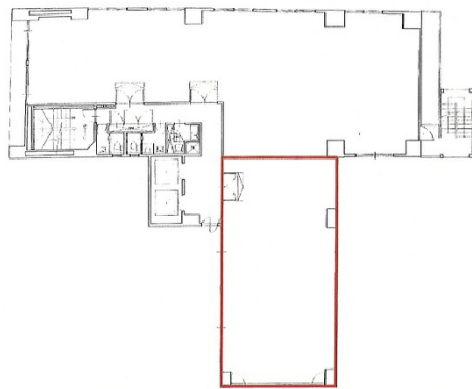

# 岩本町ツインビル 3階32.01坪

東京都千代田区岩本町2-5-12

## 物件MAP

賃貸条件	
坪数	32.01坪
階数	3階（申込有）
入居可能日	
ビル情報	
所在地	東京都千代田区岩本町2-5-12
最寄り駅	都営新宿線 岩本町駅 徒歩3分 東京メトロ日比谷線 小伝馬町駅 徒歩6分 都営新宿線 馬喰横山駅 徒歩8分 JR山手線 秋葉原駅 徒歩8分
エリア	岩本町・秋葉原エリア
竣工	1986年9月
耐震	新耐震基準
階数	地上9階
用途	事務所
構造	SRC造
設備情報	
エレベーター	2基
空調	個別空調
OAフロア	OAフロア
基準階天井高	2,500mm
光ファイバー	有り
トイレ	男女別・室外
セキュリティ	有り
駐車場	有り