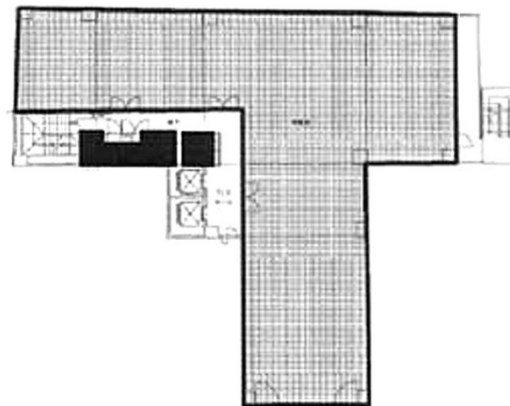

岩本町ツインビル 4階94.78坪

東京都千代田区岩本町2-5-12

物件MAP

賃貸条件	
坪数	94.78坪
階数	4階
入居可能日	
ビル情報	
所在地	東京都千代田区岩本町2-5-12
最寄り駅	都営新宿線 岩本町駅 徒歩3分 東京メトロ日比谷線 小伝馬町駅 徒歩6分 都営新宿線 馬喰横山駅 徒歩8分 JR山手線 秋葉原駅 徒歩8分
エリア	岩本町・秋葉原エリア
竣工	1986年9月
耐震	新耐震基準
階数	地上9階
用途	事務所
構造	SRC造
設備情報	
エレベーター	2基
空調	個別空調
OAフロア	OAフロア
基準階天井高	2,500mm
光ファイバー	有り
トイレ	男女別・室外
セキュリティ	有り
駐車場	有り