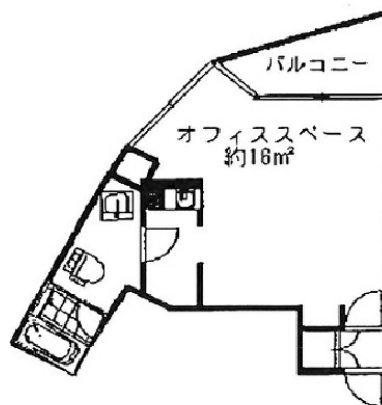

インストールスクエア 4階7.57坪

東京都千代田区岩本町2-4-5

物件MAP

賃貸条件	
月額賃料	140,000円 (税別)
坪数	7.57坪
坪単価	18,494円 (税別)
共益費	賃料に含む
礼金	1ヶ月
敷金 (保証金)	2ヶ月
階数	4階 (404)
入居可能日	相談

ビル情報	
所在地	東京都千代田区岩本町2-4-5
最寄り駅	都営新宿線 岩本町駅 徒歩1分 東京メトロ銀座線 神田駅 徒歩5分 JR山手線 神田駅 徒歩5分 JR中央線(快速) 神田駅 徒歩5分
エリア	岩本町・秋葉原エリア
竣工	2006年2月
耐震	新耐震基準
階数	地上14階
用途	事務所
構造	SRC造

設備情報	
エレベーター	1基
空調	個別空調
OAフロア	その他
基準階天井高	
光ファイバー	有り
トイレ	男女共用・室内
セキュリティ	有り
駐車場	有り