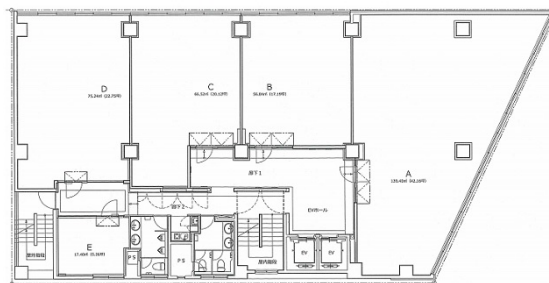

神田岩本町プラザビル 5階15.71坪

東京都千代田区岩本町2-4-1

物件MAP

賃貸条件	
月額賃料	相談
坪数	15.71坪
坪単価	相談
共益費	相談
礼金	無し
敷金 (保証金)	4ヶ月
階数	5階
入居可能日	即日

ビル情報	
所在地	東京都千代田区岩本町2-4-1
最寄り駅	都営新宿線 岩本町駅 徒歩3分 東京メトロ銀座線 神田駅 徒歩6分 東京メトロ日比谷線 秋葉原駅 徒歩6分 JR中央線(快速) 神田駅 徒歩6分
エリア	岩本町・秋葉原エリア
竣工	1970年4月
耐震	耐震補強済
階数	地上9階
用途	事務所
構造	S造

設備情報	
エレベーター	2基
空調	個別空調
OAフロア	OAフロア
基準階天井高	
光ファイバー	有り
トイレ	男女別・室外
セキュリティ	有り
駐車場	無し

事務所移転の簡単検索サイト

Quick Service

クイックサービス

神田岩本町プラザビル 5階15.71坪 東京都千代田区岩本町2-4-1

岩本町・秋葉原エリア (ビルID: 0014478) の賃貸オフィス

貸事務所・レンタルオフィス・オフィス移転ならQuickService