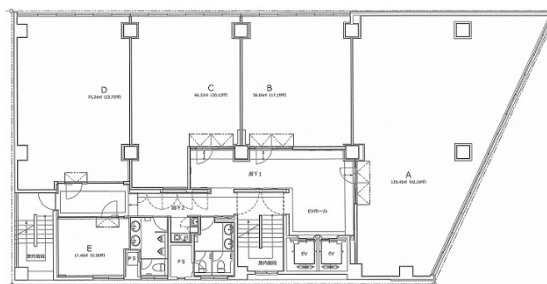

# 神田岩本町プラザビル 9階43.79坪

東京都千代田区岩本町2-4-1

## 物件MAP

賃貸条件	
月額賃料	相談
坪数	43.79坪
坪単価	相談
共益費	131,370円
礼金	無し
敷金（保証金）	10ヶ月
階数	9階
入居可能日	即日

ビル情報	
所在地	東京都千代田区岩本町2-4-1
最寄り駅	都営新宿線 岩本町駅 徒歩3分 東京メトロ銀座線 神田駅 徒歩6分 東京メトロ日比谷線 秋葉原駅 徒歩6分 JR中央線(快速) 神田駅 徒歩6分
エリア	岩本町・秋葉原エリア
竣工	1970年4月
耐震	耐震補強済
階数	地上9階
用途	事務所
構造	S造