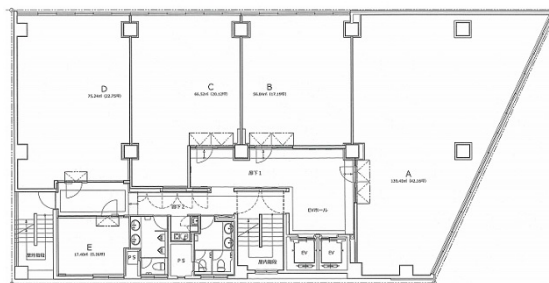

# 神田岩本町プラザビル 9階43.79坪

東京都千代田区岩本町2-4-1

## 物件MAP

賃貸条件	
月額賃料	相談
坪数	43.79坪
坪単価	相談
共益費	131,370円
礼金	無し
敷金（保証金）	10ヶ月
階数	9階
入居可能日	即日

ビル情報	
所在地	東京都千代田区岩本町2-4-1
最寄り駅	都営新宿線 岩本町駅 徒歩3分 東京メトロ銀座線 神田駅 徒歩6分 東京メトロ日比谷線 秋葉原駅 徒歩6分 JR中央線(快速) 神田駅 徒歩6分
エリア	岩本町・秋葉原エリア
竣工	1970年4月
耐震	耐震補強済
階数	地上9階
用途	事務所
構造	S造

設備情報	
エレベーター	2基
空調	個別空調
OAフロア	OAフロア
基準階天井高	
光ファイバー	有り
トイレ	男女別・室外
セキュリティ	有り
駐車場	無し

事務所移転の簡単検索サイト

神田岩本町プラザビル 9階43.79坪 東京都千代田区岩本町2-4-1

岩本町・秋葉原エリア（ビルID：0014478）の賃貸オフィス

貸事務所・レンタルオフィス・オフィス移転ならQuickService

物件詳細はこちらから