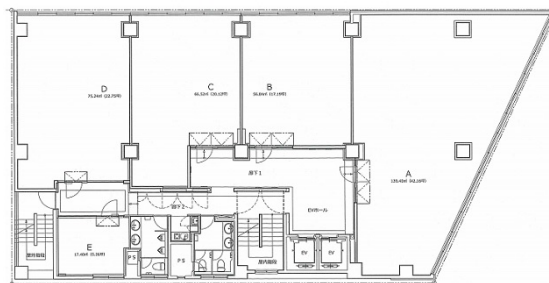

# 神田岩本町プラザビル 2階21.73坪

東京都千代田区岩本町2-4-1

## 物件MAP

賃貸条件	
月額賃料	相談
坪数	21.73坪
坪単価	相談
共益費	65,190円
礼金	無し
敷金 (保証金)	8ヶ月
階数	2階
入居可能日	即日

ビル情報	
所在地	東京都千代田区岩本町2-4-1
最寄り駅	都営新宿線 岩本町駅 徒歩3分 東京メトロ銀座線 神田駅 徒歩6分 東京メトロ日比谷線 秋葉原駅 徒歩6分 JR中央線(快速) 神田駅 徒歩6分
エリア	岩本町・秋葉原エリア
竣工	1970年4月
耐震	耐震補強済
階数	地上9階
用途	事務所
構造	S造