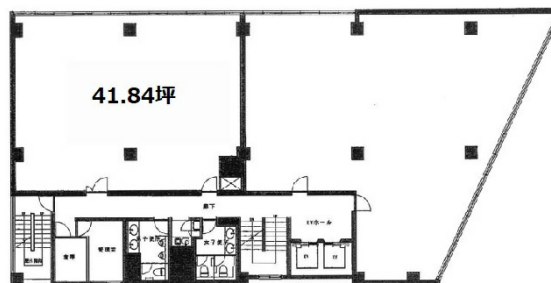

# 神田岩本町プラザビル 9階41.84坪

東京都千代田区岩本町2-4-1

## 物件MAP

賃貸条件	
坪数	41.84坪
階数	9階
入居可能日	
ビル情報	
所在地	東京都千代田区岩本町2-4-1
最寄り駅	都営新宿線 岩本町駅 徒歩3分 東京メトロ銀座線 神田駅 徒歩6分 東京メトロ日比谷線 秋葉原駅 徒歩6分 JR中央線(快速) 神田駅 徒歩6分
エリア	岩本町・秋葉原エリア
竣工	1970年4月
耐震	耐震補強済
階数	地上9階
用途	事務所
構造	S造
設備情報	
エレベーター	2基
空調	個別空調
OAフロア	OAフロア
基準階天井高	
光ファイバー	有り
トイレ	男女別・室外
セキュリティ	有り
駐車場	無し