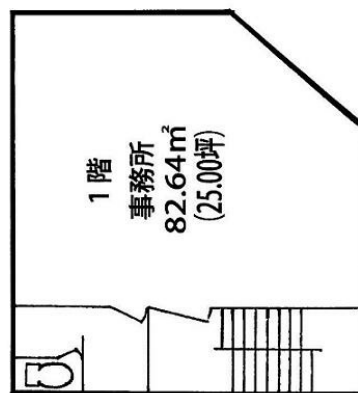

中屋第1ビル 4階20坪

東京都千代田区岩本町2-16-10

物件MAP

賃貸条件	
月額賃料	156,000円 (税別)
坪数	20坪
坪単価	7,800円 (税別)
共益費	賃料に含む
礼金	無し
敷金 (保証金)	相談
階数	4階
入居可能日	即日

ビル情報	
所在地	東京都千代田区岩本町2-16-10
最寄り駅	都営新宿線 岩本町駅 徒歩3分 東京メトロ日比谷線 小伝馬町駅 徒歩6分 JR総武本線 馬喰町駅 徒歩6分 都営新宿線 馬喰横山駅 徒歩7分
エリア	岩本町・秋葉原エリア
竣工	1959年1月
耐震	旧耐震基準
階数	地上5階 地上1階
用途	事務所
構造	S造