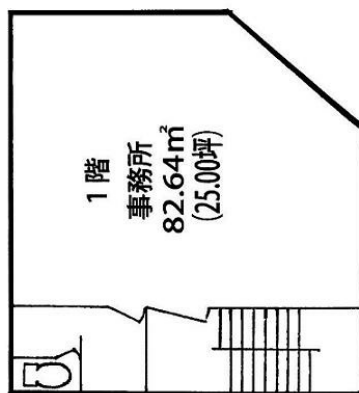

中屋第1ビル 5階20坪

東京都千代田区岩本町2-16-10

物件MAP

賃貸条件	
月額賃料	156,000円 (税別)
坪数	20坪
坪単価	7,800円 (税別)
共益費	賃料に含む
礼金	無し
敷金 (保証金)	相談
階数	5階
入居可能日	即日

ビル情報	
所在地	東京都千代田区岩本町2-16-10
最寄り駅	都営新宿線 岩本町駅 徒歩3分 東京メトロ日比谷線 小伝馬町駅 徒歩6分 JR総武本線 馬喰町駅 徒歩6分 都営新宿線 馬喰横山駅 徒歩7分
エリア	岩本町・秋葉原エリア
竣工	1959年1月
耐震	旧耐震基準
階数	地上5階 地上1階
用途	事務所
構造	S造

設備情報	
エレベーター	1基
空調	個別空調
OAフロア	その他
基準階天井高	
光ファイバー	無し
トイレ	調査中
セキュリティ	無し
駐車場	無し

事務所移転の簡単検索サイト

Quick Service

クイックサービス

中屋第1ビル 5階20坪 東京都千代田区岩本町2-16-10

岩本町・秋葉原エリア (ビルID: 0014455) の賃貸オフィス

貸事務所・レンタルオフィス・オフィス移転ならQuickService