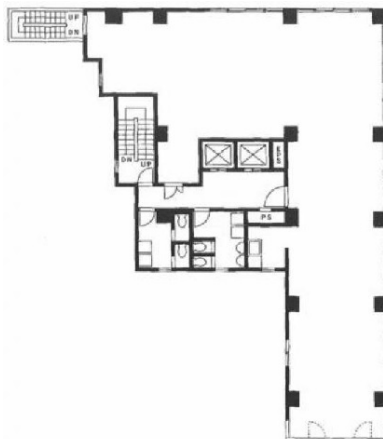

フォロ・エム 4階77.25坪

東京都千代田区岩本町2-1-18

物件MAP

賃貸条件	
坪数	77.25坪
階数	4階
入居可能日	

ビル情報	
所在地	東京都千代田区岩本町2-1-18
最寄り駅	JR総武本線 新日本橋駅 徒歩6分 JR山手線 神田駅 徒歩6分 都営新宿線 岩本町駅 徒歩5分 JR中央線(快速) 神田駅 徒歩6分 JR京浜東北線 神田駅 徒歩6分
エリア	岩本町・秋葉原エリア
竣工	1990年12月
耐震	新耐震基準
階数	地上9階
用途	事務所
構造	S造

設備情報	
エレベーター	2基
空調	個別空調
OAフロア	OAフロア
基準階天井高	2,430mm
光ファイバー	有り
トイレ	男女別・室外
セキュリティ	有り
駐車場	無し

事務所移転の簡単検索サイト

Quick Service

クイックサービス

フォロ・エム 4階77.25坪 東京都千代田区岩本町2-1-18

岩本町・秋葉原エリア(ビルID:0014435)の賃貸オフィス

貸事務所・レンタルオフィス・オフィス移転ならQuickService