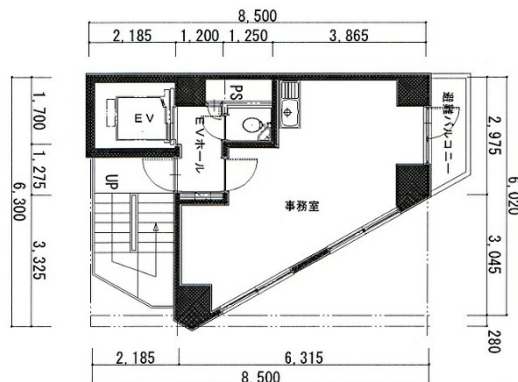

福永ビル 4階8坪

東京都千代田区岩本町2-1-1

物件MAP

賃貸条件

月額賃料	73,600円 (税別)
坪数	8坪
坪単価	9,200円 (税別)
共益費	16,000円
礼金	無し
敷金 (保証金)	6ヶ月
階数	4階
入居可能日	即日

ビル情報

所在地	東京都千代田区岩本町2-1-1
最寄り駅	JR山手線 神田駅 徒歩5分 JR京浜東北線 神田駅 徒歩5分 JR中央線(快速) 神田駅 徒歩5分 都営新宿線 岩本町駅 徒歩5分
エリア	岩本町・秋葉原エリア
竣工	1980年4月
耐震	旧耐震基準
階数	地上9階
用途	事務所
構造	S造

設備情報

エレベーター	1基
空調	個別空調
OAフロア	その他
基準階天井高	
光ファイバー	無し
トイレ	男女共用・室内
セキュリティ	無し
駐車場	無し