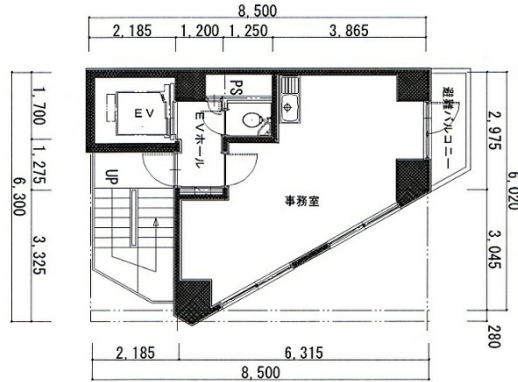

## 物件MAP

| 賃貸条件    |             |
|---------|-------------|
| 月額賃料    | 73,600円（税別） |
| 坪数      | 8坪          |
| 坪単価     | 9,200円（税別）  |
| 共益費     | 16,000円     |
| 礼金      | 無し          |
| 敷金（保証金） | 6ヶ月         |
| 階数      | 4階          |
| 入居可能日   | 即日          |