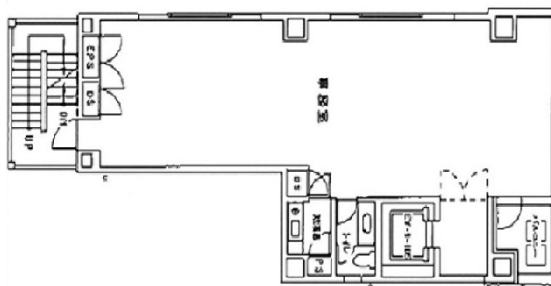

神田第4パークビル 7階27.95坪

東京都千代田区岩本町1-4-4

物件MAP

賃貸条件	
月額賃料	321,425円（税別）
坪数	27.95坪
坪単価	11,500円（税別）
共益費	83,850円
礼金	無し
敷金（保証金）	10ヶ月
階数	7階
入居可能日	2024年6月

ビル情報	
所在地	東京都千代田区岩本町1-4-4
最寄り駅	東京メトロ日比谷線 小伝馬町駅 徒歩3分 JR京浜東北線 神田駅 徒歩7分 都営新宿線 岩本町駅 徒歩7分 JR中央線(快速) 神田駅 徒歩7分
エリア	岩本町・秋葉原エリア
竣工	1991年4月
耐震	新耐震基準
階数	地上9階
用途	事務所
構造	S造

設備情報	
エレベーター	1基
空調	個別空調
OAフロア	タイルカーペット
基準階天井高	
光ファイバー	有り
トイレ	男女共用・室内
セキュリティ	有り
駐車場	無し

事務所移転の簡単検索サイト

Quick Service

クイックサービス

神田第4パークビル 7階27.95坪 東京都千代田区岩本町1-4-4

岩本町・秋葉原エリア（ビルID：0014398）の賃貸オフィス

貸事務所・レンタルオフィス・オフィス移転ならQuickService