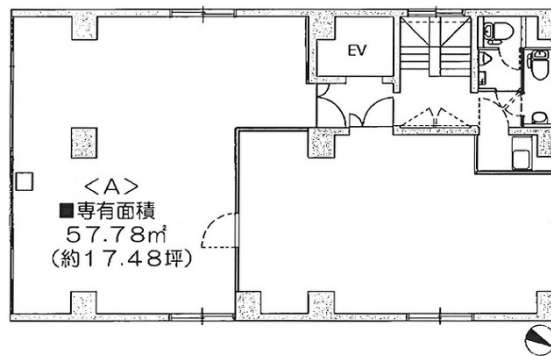

LC岩本町ビル 5階17.48坪

東京都千代田区岩本町1-2-17

物件MAP

賃貸条件	
坪数	17.48坪
階数	5階 (A)
入居可能日	
ビル情報	
所在地	東京都千代田区岩本町1-2-17
最寄り駅	JR総武本線 新日本橋駅 徒歩4分 東京メトロ日比谷線 小伝馬町駅 徒歩5分 JR山手線 神田駅 徒歩7分 JR中央線(快速) 神田駅 徒歩7分 都営新宿線 岩本町駅 徒歩9分
エリア	岩本町・秋葉原エリア
竣工	1972年7月
耐震	旧耐震基準
階数	地上7階
用途	事務所
構造	RC造
設備情報	
エレベーター	1基
空調	個別空調
OAフロア	Pタイル
基準階天井高	
光ファイバー	有り
トイレ	男女別・室外
セキュリティ	有り
駐車場	無し