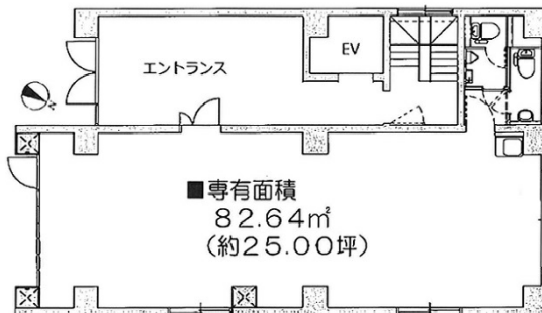

LC岩本町ビル 1階25坪

東京都千代田区岩本町1-2-17

物件MAP

賃貸条件	
坪数	25坪
階数	1階
入居可能日	
ビル情報	
所在地	東京都千代田区岩本町1-2-17
最寄り駅	JR総武本線 新日本橋駅 徒歩4分 東京メトロ日比谷線 小伝馬町駅 徒歩5分 JR山手線 神田駅 徒歩7分 JR中央線(快速) 神田駅 徒歩7分 都営新宿線 岩本町駅 徒歩9分
エリア	岩本町・秋葉原エリア
竣工	1972年7月
耐震	旧耐震基準
階数	地上7階
用途	事務所/店舗
構造	RC造
設備情報	
エレベーター	1基
空調	個別空調
OAフロア	Pタイル
基準階天井高	
光ファイバー	有り
トイレ	男女別・室外
セキュリティ	有り
駐車場	無し