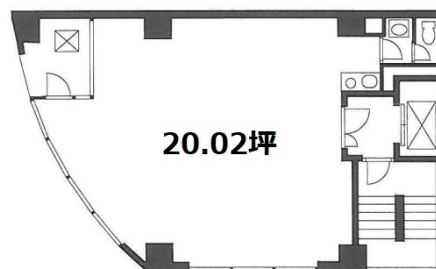

KM千代田ビル 5階20.02坪

東京都千代田区岩本町1-12-1

物件MAP

賃貸条件	
月額賃料	相談
坪数	20.02坪
坪単価	相談
共益費	無し
礼金	無し
敷金（保証金）	6ヶ月
階数	5階
入居可能日	即日

ビル情報	
所在地	東京都千代田区岩本町1-12-1
最寄り駅	東京メトロ日比谷線 小伝馬町駅 徒歩3分 JR総武本線 馬喰町駅 徒歩4分 都営新宿線 岩本町駅 徒歩6分 JR山手線 神田駅 徒歩10分
エリア	岩本町・秋葉原エリア
竣工	1988年9月
耐震	新耐震基準
階数	地上6階
用途	事務所
構造	RC造

設備情報	
エレベーター	1基
空調	個別空調
OAフロア	OAフロア
基準階天井高	
光ファイバー	有り
トイレ	男女共用・室内
セキュリティ	有り
駐車場	無し