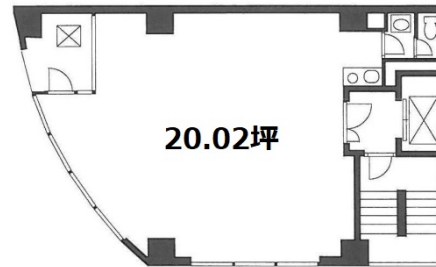

KM千代田ビル 5階20.02坪

東京都千代田区岩本町1-12-1

物件MAP

賃貸条件	
月額賃料	相談
坪数	20.02坪
坪単価	相談
共益費	無し
礼金	無し
敷金（保証金）	6ヶ月
階数	5階
入居可能日	即日

ビル情報	
所在地	東京都千代田区岩本町1-12-1
最寄り駅	東京メトロ日比谷線 小伝馬町駅 徒歩3分 JR総武本線 馬喰町駅 徒歩4分 都営新宿線 岩本町駅 徒歩6分 JR山手線 神田駅 徒歩10分
エリア	岩本町・秋葉原エリア
竣工	1988年9月
耐震	新耐震基準
階数	地上6階
用途	事務所
構造	RC造