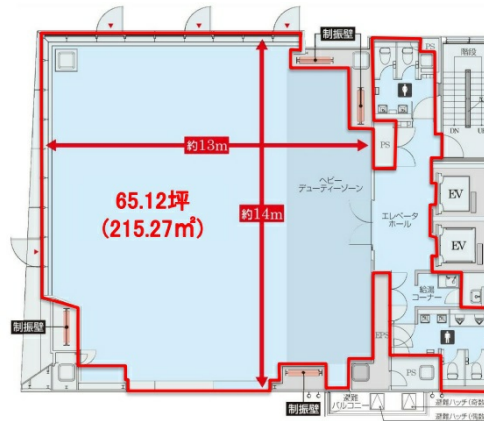

A-RISE神田 4階65.12坪

東京都千代田区岩本町1-11-2

物件MAP

賃貸条件	
坪数	65.12坪
階数	4階（申込有）
入居可能日	
ビル情報	
所在地	東京都千代田区岩本町1-11-2
最寄り駅	東京メトロ日比谷線 小伝馬町駅 徒歩3分 JR総武本線 馬喰町駅 徒歩5分 都営新宿線 馬喰横山駅 徒歩5分 都営浅草線 東日本橋駅 徒歩10分
エリア	岩本町・秋葉原エリア
竣工	2015年3月
耐震	新耐震基準
階数	地上8階
用途	事務所
構造	S造
設備情報	
エレベーター	2基
空調	個別空調
OAフロア	
基準階天井高	2,700mm
光ファイバー	有り
トイレ	男女別・室外
セキュリティ	有り
駐車場	有り