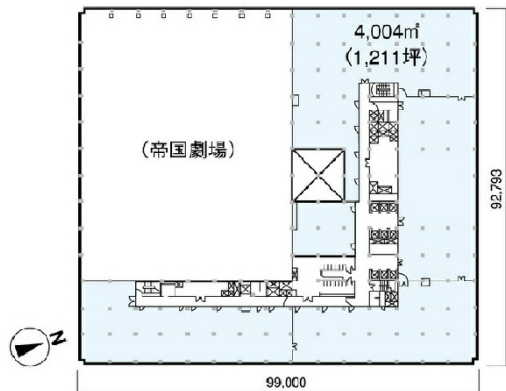

# 国際ビル 1階27.45坪

東京都千代田区丸の内3-1-1

## 物件MAP

賃貸条件	
坪数	27.45坪
階数	1階
入居可能日	
ビル情報	
所在地	東京都千代田区丸の内3-1-1
最寄り駅	東京メトロ有楽町線 有楽町駅 徒歩1分 都営三田線 日比谷駅 徒歩1分 JR山手線 有楽町駅 徒歩2分
エリア	丸の内・大手町・有楽町・霞ヶ関エリア
竣工	1966年9月
耐震	耐震補強済
階数	地上9階 地下6階
用途	事務所
構造	SRC造
設備情報	
エレベーター	12基
空調	セントラル空調
OAフロア	OAフロア
基準階天井高	2,700mm
光ファイバー	有り
トイレ	男女別・室外
セキュリティ	有り
駐車場	有り