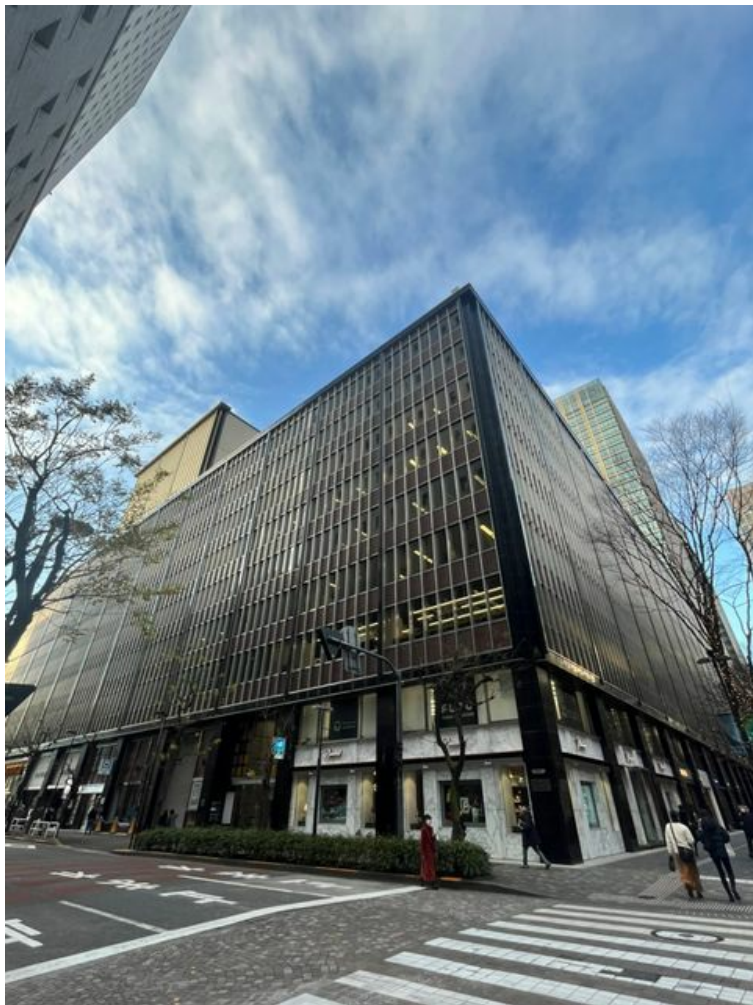

# 国際ビル 1階27.45坪

東京都千代田区丸の内3-1-1

## 物件MAP

賃貸条件	
坪数	27.45坪
階数	1階
入居可能日	
ビル情報	
所在地	東京都千代田区丸の内3-1-1
最寄り駅	東京メトロ有楽町線 有楽町駅 徒歩1分 都営三田線 日比谷駅 徒歩1分 JR山手線 有楽町駅 徒歩2分
エリア	丸の内・大手町・有楽町・霞ヶ関エリア
竣工	1966年9月
耐震	耐震補強済
階数	地上9階 地下6階
用途	事務所
構造	SRC造
設備情報	
エレベーター	12基
空調	セントラル空調
OAフロア	OAフロア
基準階天井高	2,700mm
光ファイバー	有り
トイレ	男女別・室外
セキュリティ	有り
駐車場	有り