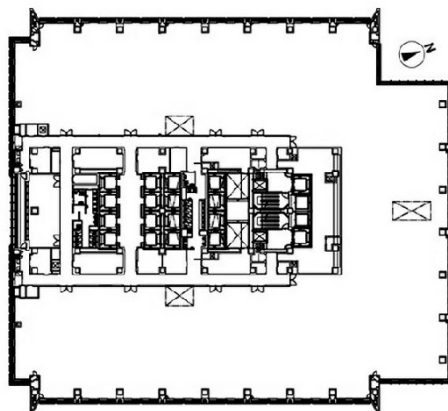

丸の内永楽ビル 18階21.81坪

東京都千代田区丸の内1-4-1

物件MAP

賃貸条件	
坪数	21.81坪
階数	18階
入居可能日	即日
ビル情報	
所在地	東京都千代田区丸の内1-4-1
最寄り駅	東京メトロ丸ノ内線 大手町駅 徒歩1分 東京メトロ東西線 大手町駅 徒歩1分 JR山手線 東京駅 徒歩2分 東京メトロ半蔵門線 大手町駅 徒歩1分 東京メトロ千代田線 大手町駅 徒歩1分
エリア	丸の内・大手町・有楽町・霞ヶ関エリア
竣工	2012年1月
耐震	新耐震基準
階数	地上27階
用途	事務所
構造	S造
設備情報	
エレベーター	18基
空調	個別空調
OAフロア	OAフロア
基準階天井高	2,850mm
光ファイバー	有り
トイレ	男女別・室外
セキュリティ	有り
駐車場	有り