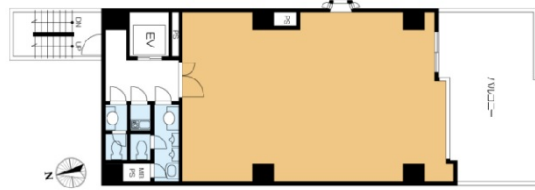

# MOAビル 7階31.02坪

東京都千代田区外神田6-5-11

## 物件MAP

賃貸条件	
坪数	31.02坪
階数	7階（申込有）
入居可能日	
ビル情報	
所在地	東京都千代田区外神田6-5-11
最寄り駅	東京メトロ銀座線 末広町駅 徒歩2分 東京メトロ千代田線 湯島駅 徒歩4分 JR山手線 秋葉原駅 徒歩8分 東京メトロ日比谷線 秋葉原駅 徒歩8分
エリア	岩本町・秋葉原エリア
竣工	1983年8月
耐震	新耐震基準
階数	地上11階
用途	事務所
構造	SRC造
設備情報	
エレベーター	1基
空調	個別空調
OAフロア	OAフロア
基準階天井高	
光ファイバー	有り
トイレ	男女別・室外
セキュリティ	有り
駐車場	無し