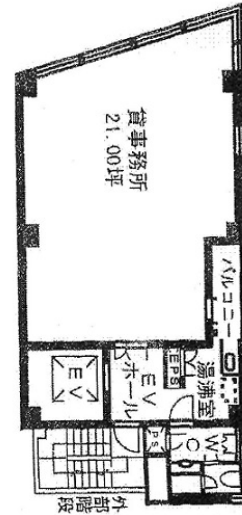

# ACN秋葉原ビル 4階20.99坪

東京都千代田区外神田6-3-8

## 物件MAP

賃貸条件	
坪数	20.99坪
階数	4階
入居可能日	
ビル情報	
所在地	東京都千代田区外神田6-3-8
最寄り駅	東京メトロ銀座線 末広町駅 徒歩3分 東京メトロ千代田線 湯島駅 徒歩3分 JR山手線 秋葉原駅 徒歩10分
エリア	岩本町・秋葉原エリア
竣工	1990年6月
耐震	新耐震基準
階数	地上8階
用途	事務所
構造	S造、一部RC造
設備情報	
エレベーター	1基
空調	個別空調
OAフロア	OAフロア
基準階天井高	2,450mm
光ファイバー	有り
トイレ	男女別・室内
セキュリティ	有り
駐車場	無し