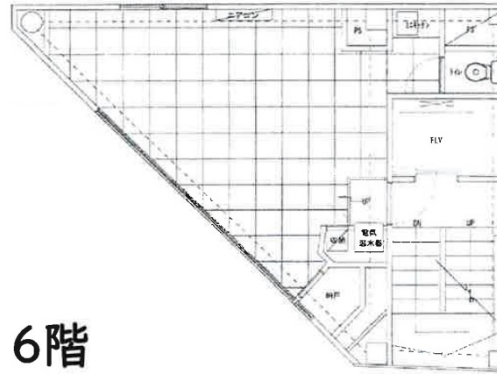

# MKビル 6階9.23坪

東京都千代田区外神田6-3-6

6階

物件MAP

賃貸条件	
月額賃料	110,000円 (税別)
坪数	9.23坪
坪単価	11,918円 (税別)
共益費	20,000円
礼金	1ヶ月
敷金 (保証金)	4ヶ月
階数	6階
入居可能日	即日

ビル情報	
所在地	東京都千代田区外神田6-3-6
最寄り駅	JR山手線 秋葉原駅 徒歩7分 JR中央・総武線 秋葉原駅 徒歩7分 JR京浜東北線 秋葉原駅 徒歩7分
エリア	岩本町・秋葉原エリア
竣工	1987年6月
耐震	新耐震基準
階数	地上6階 地上1階
用途	事務所
構造	S造

設備情報	
エレベーター	1基
空調	個別空調
OAフロア	タイルカーペット
基準階天井高	2,440mm
光ファイバー	有り
トイレ	男女共用・室内
セキュリティ	無し
駐車場	無し

事務所移転の簡単検索サイト

Quick Service

クイックサービス

MKビル 6階9.23坪 東京都千代田区外神田6-3-6

岩本町・秋葉原エリア (ビルID: 0014320) の賃貸オフィス

貸事務所・レンタルオフィス・オフィス移転ならQuickService