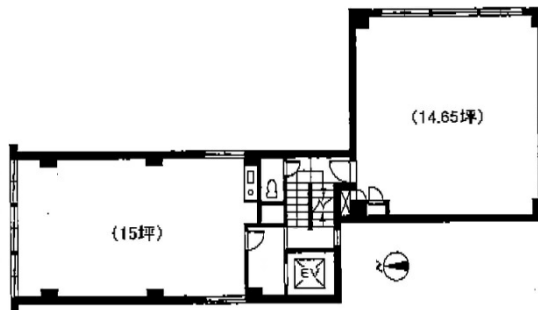

ビックウエストビル1号館 3階14.65坪

東京都千代田区外神田6-12-4

物件MAP

賃貸条件	
月額賃料	155,000円 (税別)
坪数	14.65坪
坪単価	10,580円 (税別)
共益費	23,000円
礼金	1ヶ月
敷金 (保証金)	6ヶ月
階数	3階 (南)
入居可能日	相談

ビル情報	
所在地	東京都千代田区外神田6-12-4
最寄り駅	東京メトロ銀座線 末広町駅 徒歩1分 東京メトロ千代田線 湯島駅 徒歩4分 JR京浜東北線 御徒町駅 徒歩7分 JR山手線 御徒町駅 徒歩7分
エリア	岩本町・秋葉原エリア
竣工	1973年6月
耐震	旧耐震基準
階数	地上5階
用途	
構造	RC造

設備情報	
エレベーター	1基
空調	個別空調
OAフロア	その他
基準階天井高	
光ファイバー	有り
トイレ	男女共用・室内
セキュリティ	無し
駐車場	無し