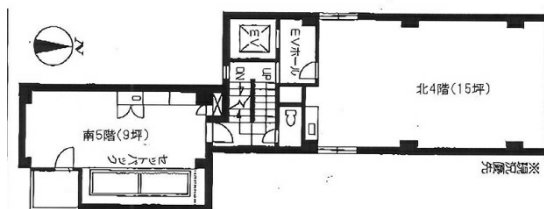

# ビックウエストビル1号館 5階9坪

東京都千代田区外神田6-12-4

## 物件MAP

賃貸条件	
月額賃料	92,000円 (税別)
坪数	9坪
坪単価	10,222円 (税別)
共益費	14,000円
礼金	1ヶ月
敷金 (保証金)	6ヶ月
階数	5階 (南)
入居可能日	即日

ビル情報	
所在地	東京都千代田区外神田6-12-4
最寄り駅	東京メトロ銀座線 末広町駅 徒歩1分 東京メトロ千代田線 湯島駅 徒歩4分 JR京浜東北線 御徒町駅 徒歩7分 JR山手線 御徒町駅 徒歩7分
エリア	岩本町・秋葉原エリア
竣工	1973年6月
耐震	旧耐震基準
階数	地上5階
用途	事務所
構造	RC造