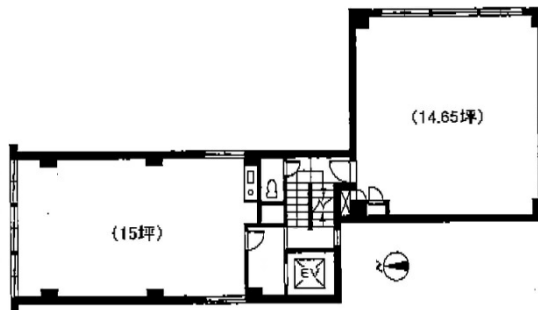

## 物件MAP

賃貸条件	
月額賃料	155,000円 (税別)
坪数	15坪
坪単価	10,333円 (税別)
共益費	23,000円
礼金	1ヶ月
敷金 (保証金)	6ヶ月
階数	4階 (北)
入居可能日	即日

ビル情報	
所在地	東京都千代田区外神田6-12-4
最寄り駅	東京メトロ銀座線 末広町駅 徒歩1分 東京メトロ千代田線 湯島駅 徒歩4分 JR京浜東北線 御徒町駅 徒歩7分 JR山手線 御徒町駅 徒歩7分
エリア	岩本町・秋葉原エリア
竣工	1973年6月
耐震	旧耐震基準
階数	地上5階
用途	事務所
構造	RC造