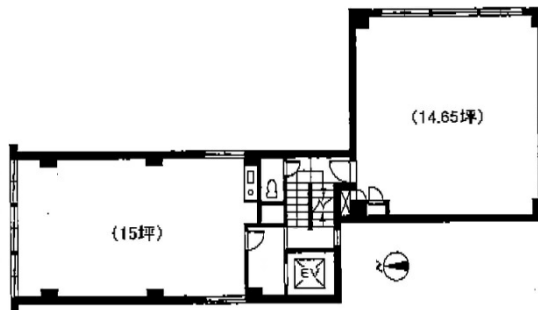

ビックウエストビル1号館 4階15坪

東京都千代田区外神田6-12-4

物件MAP

賃貸条件	
月額賃料	155,000円 (税別)
坪数	15坪
坪単価	10,333円 (税別)
共益費	23,000円
礼金	1ヶ月
敷金 (保証金)	6ヶ月
階数	4階 (北)
入居可能日	即日

ビル情報	
所在地	東京都千代田区外神田6-12-4
最寄り駅	東京メトロ銀座線 末広町駅 徒歩1分 東京メトロ千代田線 湯島駅 徒歩4分 JR京浜東北線 御徒町駅 徒歩7分 JR山手線 御徒町駅 徒歩7分
エリア	岩本町・秋葉原エリア
竣工	1973年6月
耐震	旧耐震基準
階数	地上5階
用途	事務所
構造	RC造

設備情報	
エレベーター	1基
空調	個別空調
OAフロア	その他
基準階天井高	
光ファイバー	有り
トイレ	男女共用・室内
セキュリティ	無し
駐車場	無し

事務所移転の簡単検索サイト

Quick Service

クイックサービス

ビックウエストビル1号館 4階15坪 東京都千代田区外神田6-12-4

岩本町・秋葉原エリア (ビルID: 0014296) の賃貸オフィス

貸事務所・レンタルオフィス・オフィス移転ならQuickService