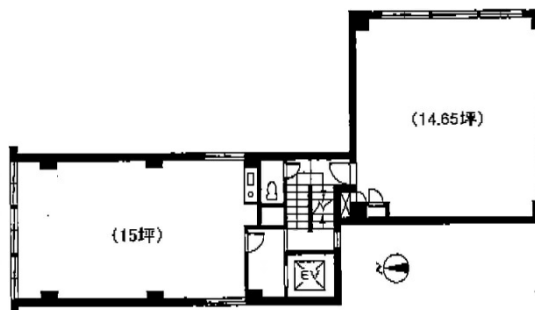

ビックウエストビル1号館 4階14.65坪

東京都千代田区外神田6-12-4

物件MAP

賃貸条件	
月額賃料	155,000円 (税別)
坪数	14.65坪
坪単価	10,580円 (税別)
共益費	23,000円
礼金	1ヶ月
敷金 (保証金)	6ヶ月
階数	4階 (南)
入居可能日	即日

ビル情報	
所在地	東京都千代田区外神田6-12-4
最寄り駅	東京メトロ銀座線 末広町駅 徒歩1分 東京メトロ千代田線 湯島駅 徒歩4分 JR京浜東北線 御徒町駅 徒歩7分 JR山手線 御徒町駅 徒歩7分
エリア	岩本町・秋葉原エリア
竣工	1973年6月
耐震	旧耐震基準
階数	地上5階
用途	事務所
構造	RC造

設備情報	
エレベーター	1基
空調	個別空調
OAフロア	その他
基準階天井高	
光ファイバー	有り
トイレ	男女共用・室内
セキュリティ	無し
駐車場	無し

事務所移転の簡単検索サイト

Quick Service

クイックサービス

ビックウエストビル1号館 4階14.65坪 東京都千代田区外神田6-12-4

岩本町・秋葉原エリア (ビルID: 0014296) の賃貸オフィス

貸事務所・レンタルオフィス・オフィス移転ならQuickService