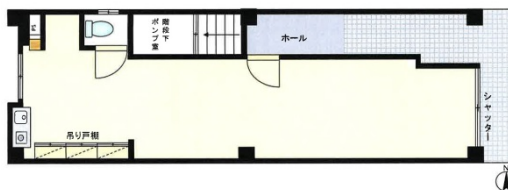

高樹ビル 1階10.9坪

東京都千代田区外神田5-5-12

1階

物件MAP

賃貸条件	
月額賃料	174,400円 (税別)
坪数	10.9坪
坪単価	16,000円 (税別)
共益費	20,000円
礼金	無し
敷金 (保証金)	6ヶ月
階数	1階
入居可能日	即日

ビル情報	
所在地	東京都千代田区外神田5-5-12
最寄り駅	東京メトロ銀座線 末広町駅 徒歩2分 JR山手線 御徒町駅 徒歩5分 都営大江戸線 新御徒町駅 徒歩5分 東京メトロ日比谷線 仲御徒町駅 徒歩6分
エリア	岩本町・秋葉原エリア
竣工	2001年3月
耐震	新耐震基準
階数	地上4階 地上1階
用途	事務所
構造	S造

設備情報	
エレベーター	
空調	個別空調
OAフロア	その他
基準階天井高	
光ファイバー	無し
トイレ	男女共用・室内
セキュリティ	無し
駐車場	無し