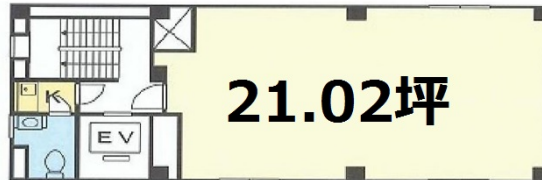

カワカミビル 4階21.02坪

東京都千代田区外神田5-3-11

物件MAP

賃貸条件	
月額賃料	231,220円 (税別)
坪数	21.02坪
坪単価	11,000円 (税別)
共益費	31,530円
礼金	無し
敷金 (保証金)	6ヶ月
階数	4階
入居可能日	即日

ビル情報	
所在地	東京都千代田区外神田5-3-11
最寄り駅	東京メトロ銀座線 末広町駅 徒歩3分 東京メトロ千代田線 湯島駅 徒歩5分 JR山手線 御徒町駅 徒歩6分
エリア	岩本町・秋葉原エリア
竣工	1990年3月
耐震	新耐震基準
階数	地上5階
用途	事務所
構造	SRC造