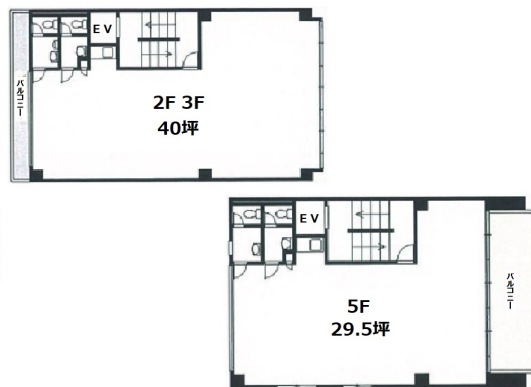

セイキ第2ビル 5階29.5坪

東京都千代田区外神田5-2-11

物件MAP

| 賃貸条件 | |
|----------|---------------|
| 月額賃料 | 324,500円 (税別) |
| 坪数 | 29.5坪 |
| 坪単価 | 11,000円 (税別) |
| 共益費 | 賃料に含む |
| 礼金 | 2ヶ月 |
| 敷金 (保証金) | 7ヶ月 |
| 階数 | 5階 |
| 入居可能日 | 即日 |