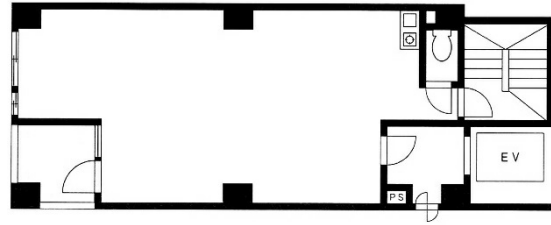

曙ビル 5階13.97坪

東京都千代田区外神田5-1-5

物件MAP

賃貸条件	
月額賃料	181,637円 (税別)
坪数	13.97坪
坪単価	13,002円 (税別)
共益費	42,000円
礼金	1ヶ月
敷金 (保証金)	6ヶ月
階数	5階
入居可能日	即日

ビル情報	
所在地	東京都千代田区外神田5-1-5
最寄り駅	東京メトロ銀座線 末広町駅 徒歩1分
エリア	岩本町・秋葉原エリア
竣工	2004年7月
耐震	新耐震基準
階数	地上9階
用途	事務所
構造	S造

設備情報	
エレベーター	1基
空調	個別空調
OAフロア	OAフロア
基準階天井高	
光ファイバー	有り
トイレ	男女共用・室内
セキュリティ	有り
駐車場	無し