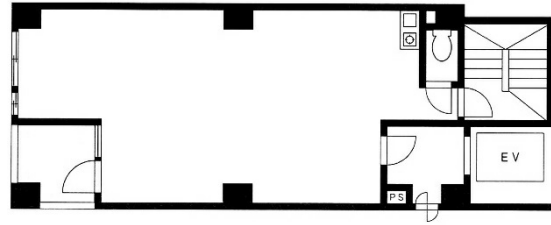

曙ビル 5階13.97坪

東京都千代田区外神田5-1-5

物件MAP

賃貸条件	
月額賃料	181,637円 (税別)
坪数	13.97坪
坪単価	13,002円 (税別)
共益費	42,000円
礼金	1ヶ月
敷金 (保証金)	6ヶ月
階数	5階
入居可能日	即日

ビル情報	
所在地	東京都千代田区外神田5-1-5
最寄り駅	東京メトロ銀座線 末広町駅 徒歩1分
エリア	岩本町・秋葉原エリア
竣工	2004年7月
耐震	新耐震基準
階数	地上9階
用途	事務所
構造	S造

設備情報	
エレベーター	1基
空調	個別空調
OAフロア	OAフロア
基準階天井高	
光ファイバー	有り
トイレ	男女共用・室内
セキュリティ	有り
駐車場	無し

事務所移転の簡単検索サイト

Quick Service

クイックサービス

曙ビル 5階13.97坪 東京都千代田区外神田5-1-5

岩本町・秋葉原エリア (ビルID: 0014254) の賃貸オフィス

貸事務所・レンタルオフィス・オフィス移転なら**QuickService**