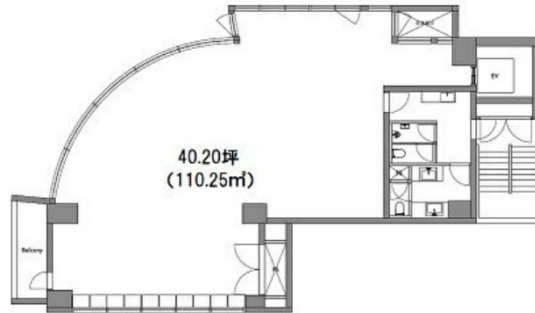

# 石川興産ビル 4階40.2坪

東京都千代田区外神田4-7-5

## 物件MAP

賃貸条件	
月額賃料	623,100円 (税別)
坪数	40.2坪
坪単価	15,500円 (税別)
共益費	160,800円
礼金	1ヶ月
敷金 (保証金)	10ヶ月
階数	4階
入居可能日	相談

ビル情報	
所在地	東京都千代田区外神田4-7-5
最寄り駅	東京メトロ銀座線 末広町駅 徒歩1分 JR山手線 秋葉原駅 徒歩7分 東京メトロ千代田線 湯島駅 徒歩7分 JR山手線 御徒町駅 徒歩8分 都営大江戸線 上野御徒町駅 徒歩8分
エリア	岩本町・秋葉原エリア
竣工	1993年3月
耐震	新耐震基準
階数	地上10階
用途	事務所
構造	SRC造