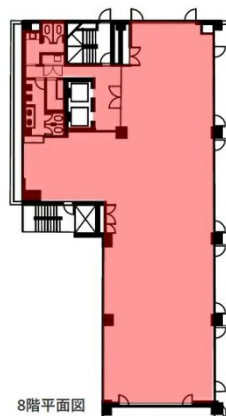

カンダエイトビル 8階100.33坪

東京都千代田区外神田4-6-7

8階平面図

物件MAP

| 賃貸条件 | |
|---------|----------|
| 月額賃料 | 相談 |
| 坪数 | 100.33坪 |
| 坪単価 | 相談 |
| 共益費 | 351,155円 |
| 礼金 | 無し |
| 敷金（保証金） | 10ヶ月 |
| 階数 | 8階 |
| 入居可能日 | 即日 |

| ビル情報 | |
|------|---|
| 所在地 | 東京都千代田区外神田4-6-7 |
| 最寄り駅 | 東京メトロ銀座線 末広町駅 徒歩2分 JR山手線 秋葉原駅 徒歩6分 東京メトロ銀座線 上野広小路駅 徒歩8分 東京メトロ日比谷線 仲御徒町駅 徒歩8分 |
| エリア | 岩本町・秋葉原エリア |
| 竣工 | 1994年1月 |
| 耐震 | 新耐震基準 |
| 階数 | 地上9階 地下2階 |
| 用途 | 事務所/店舗 |
| 構造 | SRC造 |

| 設備情報 | |
|--------|---------|
| エレベーター | 2基 |
| 空調 | 個別空調 |
| OAフロア | OAフロア |
| 基準階天井高 | 2,500mm |
| 光ファイバー | 有り |
| トイレ | 男女別・室内 |
| セキュリティ | 有り |
| 駐車場 | 有り |