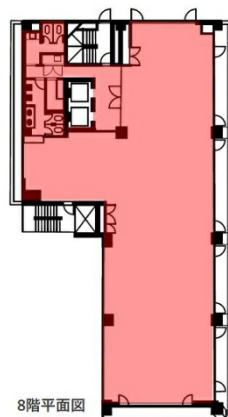

# カンダエイトビル 8階100.33坪

東京都千代田区外神田4-6-7

## 物件MAP

賃貸条件	
月額賃料	相談
坪数	100.33坪
坪単価	相談
共益費	351,155円
礼金	無し
敷金（保証金）	10ヶ月
階数	8階
入居可能日	即日

ビル情報	
所在地	東京都千代田区外神田4-6-7
最寄り駅	東京メトロ銀座線 末広町駅 徒歩2分 JR山手線 秋葉原駅 徒歩6分 東京メトロ銀座線 上野広小路駅 徒歩8分 東京メトロ日比谷線 仲御徒町駅 徒歩8分
エリア	岩本町・秋葉原エリア
竣工	1994年1月
耐震	新耐震基準
階数	地上9階 地下2階
用途	事務所/店舗
構造	SRC造

設備情報	
エレベーター	2基
空調	個別空調
OAフロア	OAフロア
基準階天井高	2,500mm
光ファイバー	有り
トイレ	男女別・室内
セキュリティ	有り
駐車場	有り

事務所移転の簡単検索サイト

**Quick Service**

クイックサービス

カンダエイトビル 8階100.33坪 東京都千代田区外神田4-6-7

岩本町・秋葉原エリア（ビルID：0014240）の賃貸オフィス

貸事務所・レンタルオフィス・オフィス移転なら**QuickService**