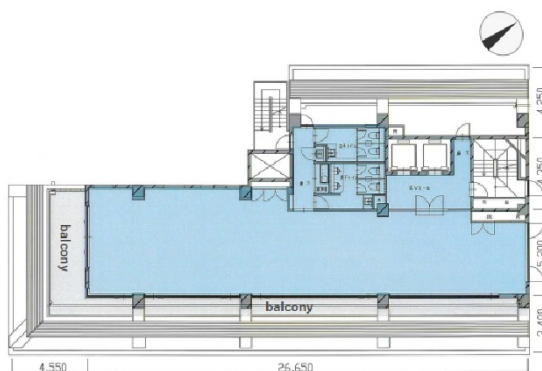

# カンダエイトビル 9階59.43坪

東京都千代田区外神田4-6-7

※青色…専有部分

## 物件MAP

賃貸条件	
坪数	59.43坪
階数	9階（申込有）
入居可能日	
ビル情報	
所在地	東京都千代田区外神田4-6-7
最寄り駅	東京メトロ銀座線 末広町駅 徒歩2分 JR山手線 秋葉原駅 徒歩6分 東京メトロ銀座線 上野広小路駅 徒歩8分 東京メトロ日比谷線 仲御徒町駅 徒歩8分
エリア	岩本町・秋葉原エリア
竣工	1994年1月
耐震	新耐震基準
階数	地上9階 地下2階
用途	事務所
構造	SRC造
設備情報	
エレベーター	2基
空調	個別空調
OAフロア	OAフロア
基準階天井高	2,500mm
光ファイバー	有り
トイレ	男女別・室内
セキュリティ	有り
駐車場	有り