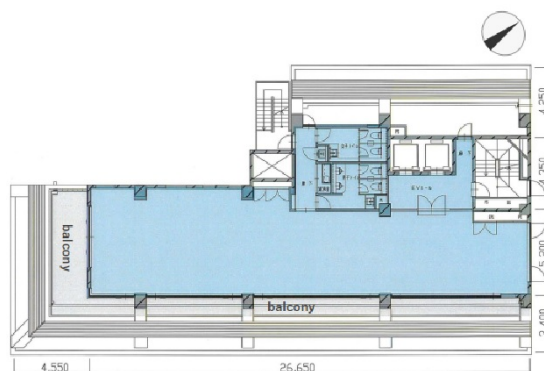

カンダエイトビル 9階59.43坪

東京都千代田区外神田4-6-7

※青色…専有部分

物件MAP

賃貸条件	
坪数	59.43坪
階数	9階（申込有）
入居可能日	
ビル情報	
所在地	東京都千代田区外神田4-6-7
最寄り駅	東京メトロ銀座線 末広町駅 徒歩2分 JR山手線 秋葉原駅 徒歩6分 東京メトロ銀座線 上野広小路駅 徒歩8分 東京メトロ日比谷線 仲御徒町駅 徒歩8分
エリア	岩本町・秋葉原エリア
竣工	1994年1月
耐震	新耐震基準
階数	地上9階 地下2階
用途	事務所
構造	SRC造
設備情報	
エレベーター	2基
空調	個別空調
OAフロア	OAフロア
基準階天井高	2,500mm
光ファイバー	有り
トイレ	男女別・室内
セキュリティ	有り
駐車場	有り