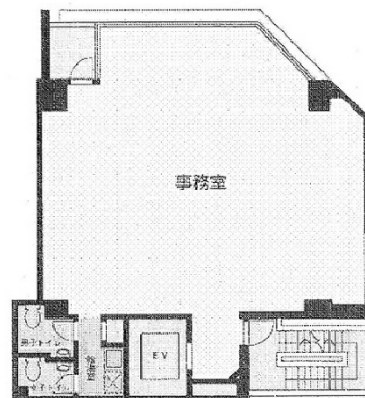

アキバ三滝館 9階35.49坪

東京都千代田区外神田4-5-5

物件MAP

賃貸条件	
坪数	35.49坪
階数	9階
入居可能日	
ビル情報	
所在地	東京都千代田区外神田4-5-5
最寄り駅	東京メトロ銀座線 末広町駅 徒歩2分 JR山手線 秋葉原駅 徒歩6分 JR浜東北線 秋葉原駅 徒歩6分 JR中央・総武線 秋葉原駅 徒歩6分
エリア	岩本町・秋葉原エリア
竣工	2008年3月
耐震	新耐震基準
階数	地上9階 地上1階
用途	事務所
構造	S造
設備情報	
エレベーター	1基
空調	個別空調
OAフロア	OAフロア
基準階天井高	2,450mm
光ファイバー	有り
トイレ	男女別・室内
セキュリティ	有り
駐車場	無し