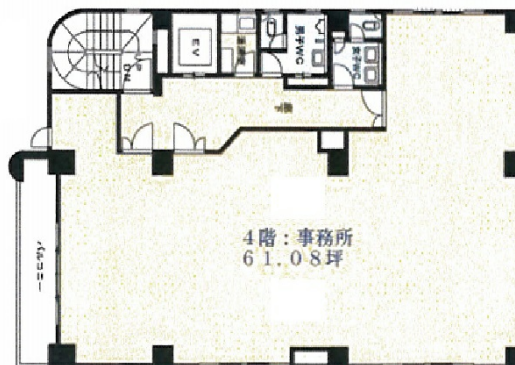

末広ビル 4階61.08坪

東京都千代田区外神田3-9-2

物件MAP

賃貸条件	
坪数	61.08坪
階数	4階
入居可能日	
ビル情報	
所在地	東京都千代田区外神田3-9-2
最寄り駅	東京メトロ銀座線 末広町駅 徒歩3分 JR山手線 秋葉原駅 徒歩7分 東京メトロ千代田線 湯島駅 徒歩8分
エリア	岩本町・秋葉原エリア
竣工	1985年12月
耐震	新耐震基準
階数	地上5階 地下1階
用途	事務所
構造	RC造
設備情報	
エレベーター	1基
空調	個別空調
OAフロア	OAフロア
基準階天井高	2,520mm
光ファイバー	有り
トイレ	男女別・室外
セキュリティ	有り
駐車場	無し

事務所移転の簡単検索サイト

末広ビル 4階61.08坪 東京都千代田区外神田3-9-2

岩本町・秋葉原エリア (ビルID: 0014223) の賃貸オフィス

クイックサービス

貸事務所・レンタルオフィス・オフィス移転ならQuickService

物件詳細はこちらから

0120-55-2620

【受付時間】平日9:30~18:30