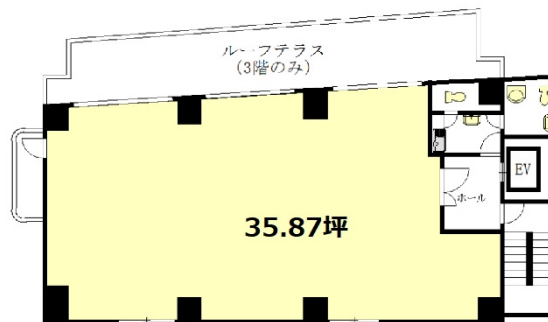

昌徳ビル 6階35.87坪

東京都千代田区外神田3-8-9

物件MAP

賃貸条件	
坪数	35.87坪
階数	6階
入居可能日	即日
ビル情報	
所在地	東京都千代田区外神田3-8-9
最寄り駅	東京メトロ銀座線 末広町駅 徒歩1分 JR山手線 秋葉原駅 徒歩9分 JR山手線 御徒町駅 徒歩9分
エリア	岩本町・秋葉原エリア
竣工	1981年7月
耐震	旧耐震基準
階数	地上10階
用途	事務所
構造	SRC造、一部S造
設備情報	
エレベーター	1基
空調	個別空調
OAフロア	タイルカーペット
基準階天井高	2,350mm
光ファイバー	有り
トイレ	男女別・室外
セキュリティ	有り
駐車場	無し

事務所移転の簡単検索サイト

Quick Service

クイックサービス

昌徳ビル 6階35.87坪 東京都千代田区外神田3-8-9

岩本町・秋葉原エリア (ビルID: 0014222) の賃貸オフィス

貸事務所・レンタルオフィス・オフィス移転ならQuickService

物件詳細はこちらから

0120-55-2620