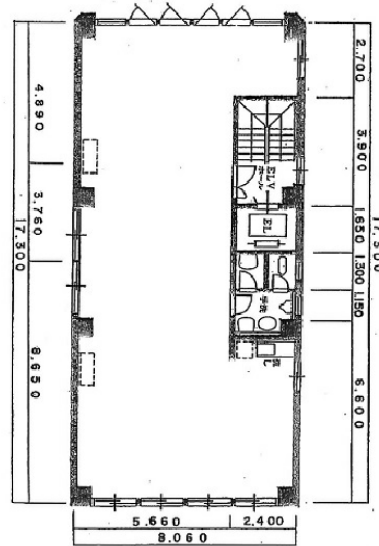

オクミヤ興産ビル 4階35.79坪

東京都千代田区外神田3-7-3

物件MAP

賃貸条件	
坪数	35.79坪
階数	4階
入居可能日	
ビル情報	
所在地	東京都千代田区外神田3-7-3
最寄り駅	東京メトロ銀座線 末広町駅 徒歩2分 東京メトロ千代田線 湯島駅 徒歩5分 JR山手線 秋葉原駅 徒歩8分 東京メトロ日比谷線 秋葉原駅 徒歩8分
エリア	岩本町・秋葉原エリア
竣工	1979年12月
耐震	旧耐震基準
階数	地上5階 地上1階
用途	事務所
構造	S造
設備情報	
エレベーター	1基
空調	個別空調
OAフロア	タイルカーペット
基準階天井高	
光ファイバー	有り
トイレ	男女共用・室内
セキュリティ	有り
駐車場	無し