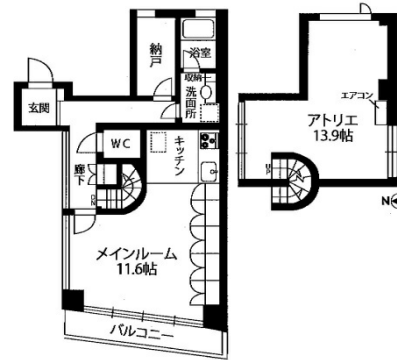

FH協和スクエア 5階21.85坪

東京都千代田区外神田3-6-2

物件MAP

賃貸条件	
坪数	21.85坪
階数	5階 (502)
入居可能日	
ビル情報	
所在地	東京都千代田区外神田3-6-2
最寄り駅	東京メトロ銀座線 末広町駅 徒歩2分 つくばエクスプレス 秋葉原駅 徒歩10分 JR中央・総武線 秋葉原駅 徒歩9分 東京メトロ日比谷線 秋葉原駅 徒歩11分
エリア	岩本町・秋葉原エリア
竣工	2002年1月
耐震	新耐震基準
階数	地上9階
用途	事務所
構造	S造
設備情報	
エレベーター	1基
空調	個別空調
OAフロア	その他
基準階天井高	
光ファイバー	有り
トイレ	男女共用・室内
セキュリティ	有り
駐車場	無し