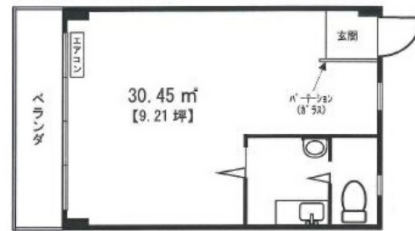

末広町ハイム 8階9.21坪

東京都千代田区外神田3-5-5

物件MAP

賃貸条件	
月額賃料	110,520円 (税別)
坪数	9.21坪
坪単価	12,000円 (税別)
共益費	賃料に含む
礼金	1ヶ月
敷金 (保証金)	5ヶ月
階数	8階 (802)
入居可能日	即日

ビル情報	
所在地	東京都千代田区外神田3-5-5
最寄り駅	東京メトロ銀座線 末広町駅 徒歩3分 東京メトロ千代田線 湯島駅 徒歩5分 JR中央・総武線 御茶ノ水駅 徒歩7分 JR中央・総武線 秋葉原駅 徒歩7分 つくばエクスプレス 秋葉原駅 徒歩8分
エリア	岩本町・秋葉原エリア
竣工	1975年12月
耐震	旧耐震基準
階数	地上9階
用途	事務所
構造	S造

設備情報	
エレベーター	1基
空調	個別空調
OAフロア	その他
基準階天井高	
光ファイバー	無し
トイレ	男女共用・室内
セキュリティ	無し
駐車場	無し