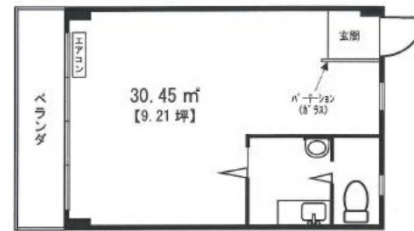

# 末広町ハイム 8階9.21坪

東京都千代田区外神田3-5-5

## 物件MAP

賃貸条件	
月額賃料	110,520円 (税別)
坪数	9.21坪
坪単価	12,000円 (税別)
共益費	賃料に含む
礼金	1ヶ月
敷金 (保証金)	5ヶ月
階数	8階 (802)
入居可能日	即日

ビル情報	
所在地	東京都千代田区外神田3-5-5
最寄り駅	東京メトロ銀座線 末広町駅 徒歩3分 東京メトロ千代田線 湯島駅 徒歩5分 JR中央・総武線 御茶ノ水駅 徒歩7分 JR中央・総武線 秋葉原駅 徒歩7分 つくばエクスプレス 秋葉原駅 徒歩8分
エリア	岩本町・秋葉原エリア
竣工	1975年12月
耐震	旧耐震基準
階数	地上9階
用途	事務所
構造	S造