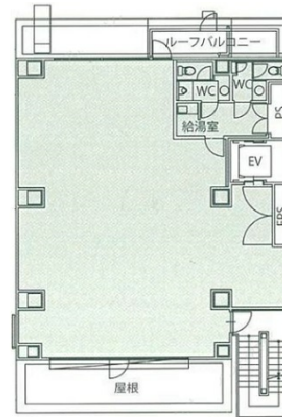

Box'R Akiba 6階42.67坪

東京都千代田区外神田3-2-12

物件MAP

| 賃貸条件 | |
|--------|--|
| 坪数 | 42.67坪 |
| 階数 | 6階 |
| 入居可能日 | |
| ビル情報 | |
| 所在地 | 東京都千代田区外神田3-2-12 |
| 最寄り駅 | JR山手線 秋葉原駅 徒歩5分 JR京浜東北線 秋葉原駅 徒歩5分 JR中央・総武線 秋葉原駅 徒歩5分 東京メトロ銀座線 末広町駅 徒歩5分 |
| エリア | 岩本町・秋葉原エリア |
| 竣工 | 2008年3月 |
| 耐震 | 新耐震基準 |
| 階数 | 地上8階 地下1階 |
| 用途 | 事務所 |
| 構造 | S造 |
| 設備情報 | |
| エレベーター | 1基 |
| 空調 | 個別空調 |
| OAフロア | OAフロア |
| 基準階天井高 | 2,500mm |
| 光ファイバー | 有り |
| トイレ | 男女別・室内 |
| セキュリティ | 有り |
| 駐車場 | 有り |