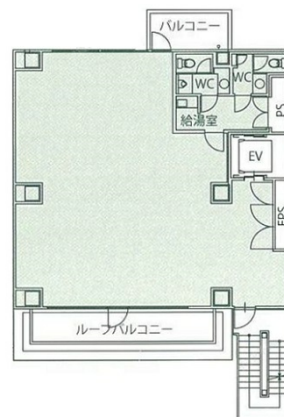

Box'R Akiba 7階36.45坪

東京都千代田区外神田3-2-12

物件MAP

賃貸条件	
坪数	36.45坪
階数	7階
入居可能日	
ビル情報	
所在地	東京都千代田区外神田3-2-12
最寄り駅	JR山手線 秋葉原駅 徒歩5分 JR京浜東北線 秋葉原駅 徒歩5分 JR中央・総武線 秋葉原駅 徒歩5分 東京メトロ銀座線 末広町駅 徒歩5分
エリア	岩本町・秋葉原エリア
竣工	2008年3月
耐震	新耐震基準
階数	地上8階 地下1階
用途	事務所
構造	S造
設備情報	
エレベーター	1基
空調	個別空調
OAフロア	OAフロア
基準階天井高	2,500mm
光ファイバー	有り
トイレ	男女別・室内
セキュリティ	有り
駐車場	有り