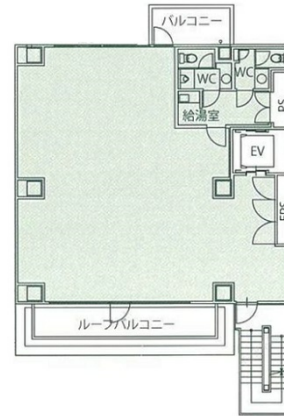

Box'R Akiba 7階36.45坪

東京都千代田区外神田3-2-12

物件MAP

賃貸条件	
坪数	36.45坪
階数	7階
入居可能日	
ビル情報	
所在地	東京都千代田区外神田3-2-12
最寄り駅	JR山手線 秋葉原駅 徒歩5分 JR京浜東北線 秋葉原駅 徒歩5分 JR中央・総武線 秋葉原駅 徒歩5分 東京メトロ銀座線 末広町駅 徒歩5分
エリア	岩本町・秋葉原エリア
竣工	2008年3月
耐震	新耐震基準
階数	地上8階 地下1階
用途	事務所
構造	S造
設備情報	
エレベーター	1基
空調	個別空調
OAフロア	OAフロア
基準階天井高	2,500mm
光ファイバー	有り
トイレ	男女別・室内
セキュリティ	有り
駐車場	有り

事務所移転の簡単検索サイト

Quick Service

クイックサービス

Box'R Akiba 7階36.45坪 東京都千代田区外神田3-2-12

岩本町・秋葉原エリア (ビルID: 0014198) の賃貸オフィス

貸事務所・レンタルオフィス・オフィス移転なら**QuickService**

物件詳細はこちらから

 **0120-55-2620**